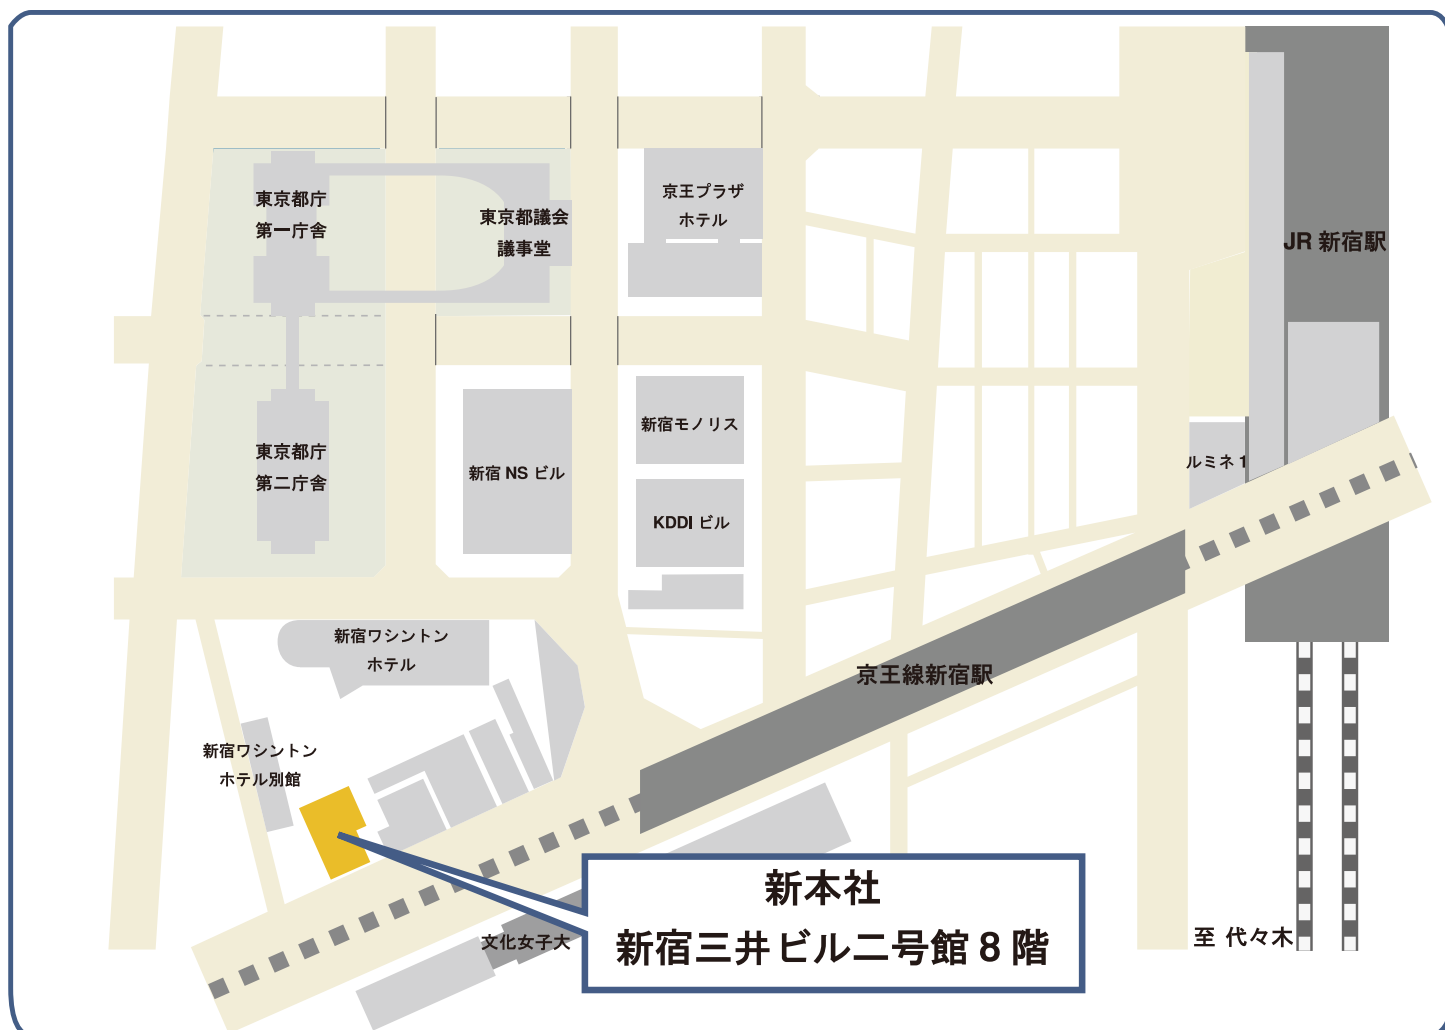

▶ 株式会社セールスマーケティング 本社／新宿登録センター

〒160-0023
東京都新宿区西新宿三丁目2番11号
新宿三井ビル二号館8階
0120-078-022

・JR山手線・中央線・埼京線・小田急線・京王線「新宿駅」南口より徒歩8分
※ワシントンホテルに隣接しています。